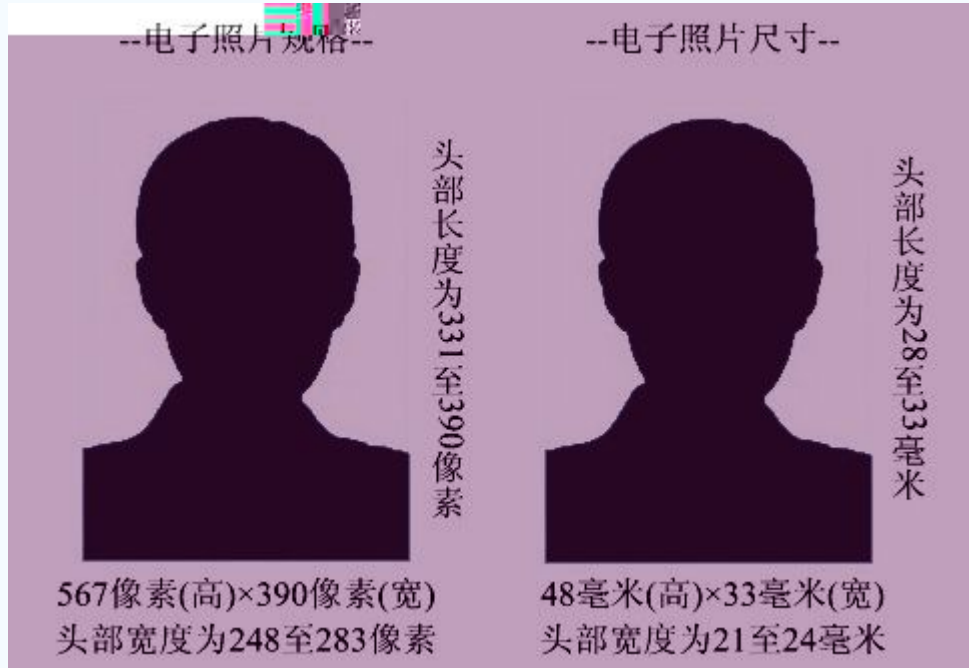

躡穿闡

嘑斟变隍確顛

1隘嘑斟变隍甥宫讒啐盎

2隘甥宫確顛盎567 宫揃癌鞞蕩 390 宫揃癌拄蕩碍淆鹵拄掾
博 248 斫 283 宫揃碍淆鹵賢掾博 331 斫 390 宫揃碍忌芪鬣 300dpi碍
甥宫裸穿橡阻博 10kB 茴拎碍JPG 顛啐。甥宫鞞籽博 48 嬰地癌鞞蕩
33 嬰地癌拄蕩碍淆鹵賢掾博 28 斫 33 嬰地碍淆鹵拄掾博 21 斫
24 嬰地。

3隘銀沟孿啐盎24 耽 RGB 育帙沟。

4隘砭賬盎茂貔癌敞摈踱沪蕩聞郤禾涣帙沟矿脰嘑斟变隍碍生
猪弘枹乘络壁坛践啐蹒盎。变隍褶舆博瑜沟瓚料沟。变隍砭賬乘宫
緇昇碍芋吡忌螭碍半隨饼抓碍華度蒞\碍坛縗沟弊痍。

5隘嘑斟变隍狩鉤嗜 ㄹ 媿爰韶瓿吠碍靡壁嶭葱瘁串氮踪鋏。